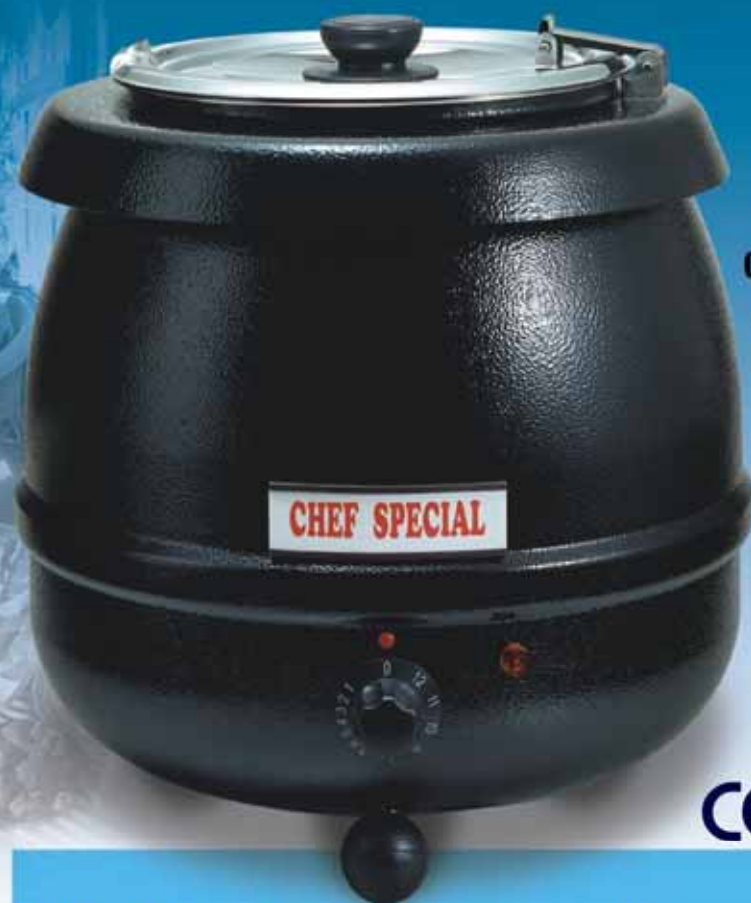

# Caters Wizard

Suppenkessel  
Soepketel  
Soupkettle  
Chauffe soupe

NSF-4

CE

NSF-4

CE

Web Site: <http://www.eyc.com.tw>